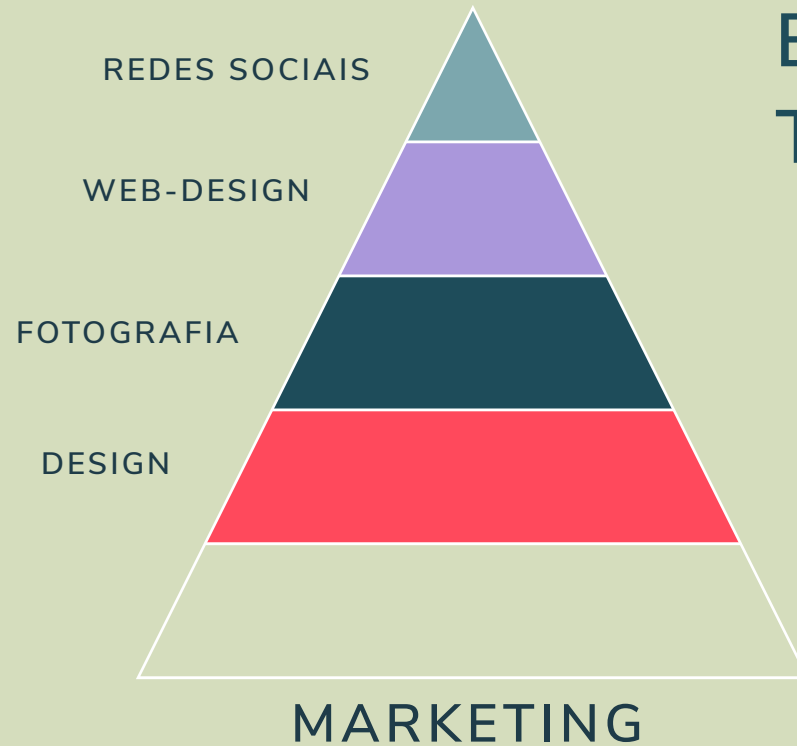

EM QUE ÁREAS TRABALHAMOS?