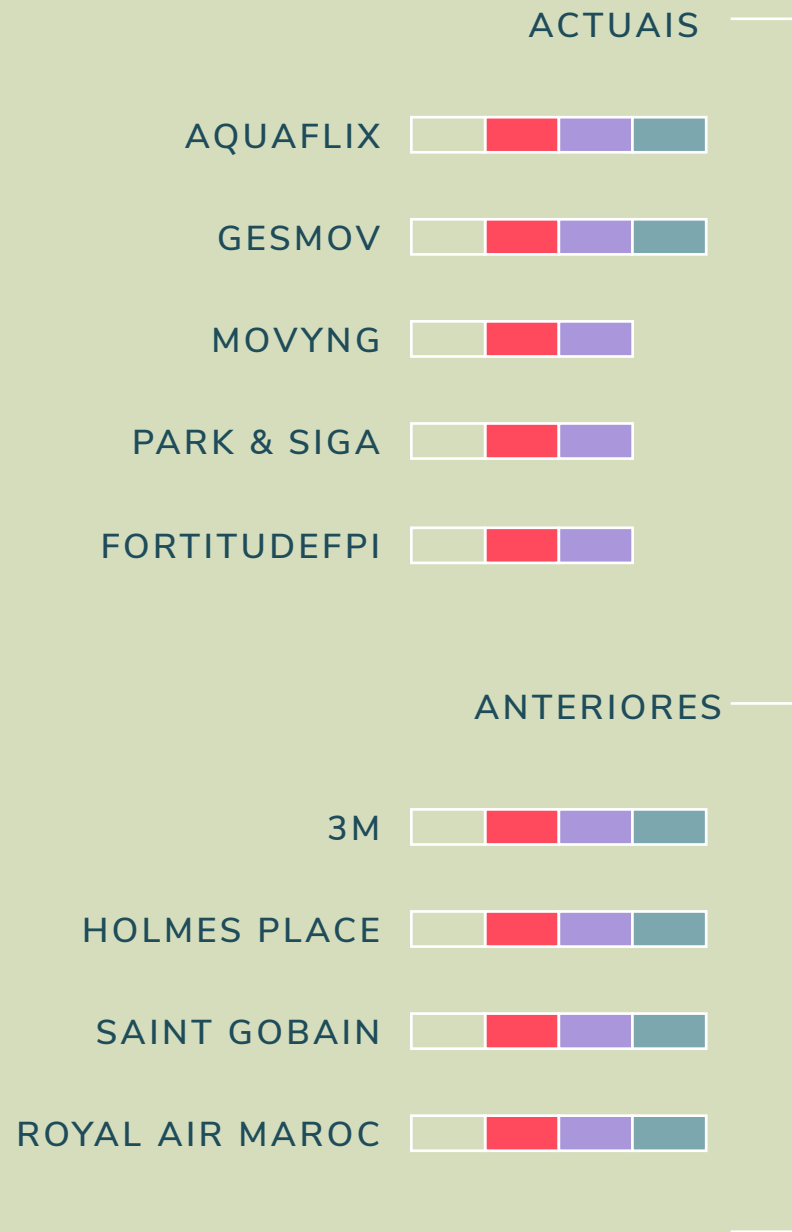

WEB-DESIGN

Sites: à medida ou em plataformas como wordpress, squarepace, wix, webflow.

Banners
Newsletters

REDES SOCIAIS

Visuais:

layouts para publicações nas redes sociais com base no branding da marca.

Gestão: planeamento mensal e estratégico. Criação de conteúdos. Gestão de comentários. Análise de insights.

FOTOGRAFIA

Imaginário Visual:

Com base no branding da marca, posicionamento e paleta de cores desenvolvemos coleções de imagens para aplicação nas diversas plataformas de comunicação.

ALGUNS DOS NOSSOS CLIENTES: